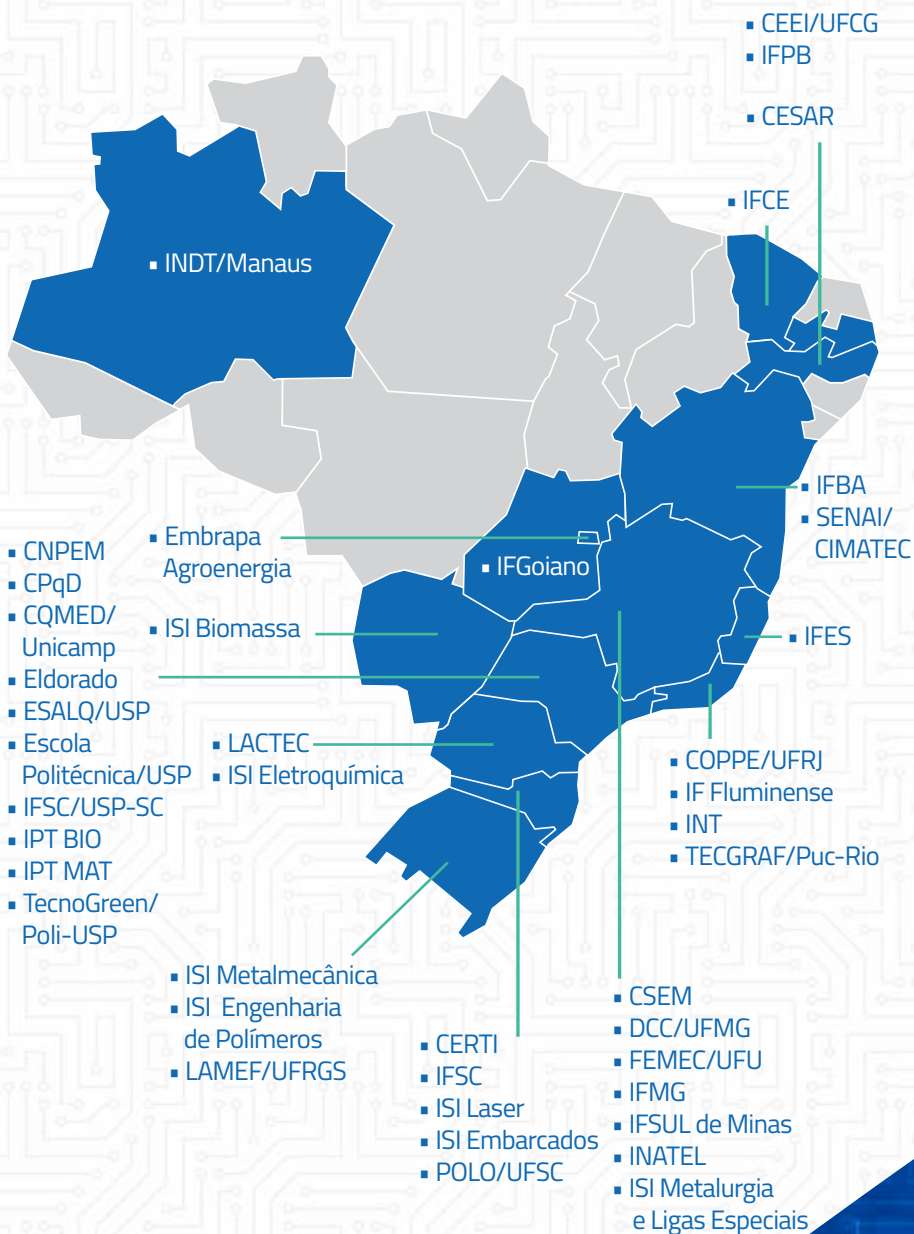

UNIDADES EMBRAPII NO BRASIL