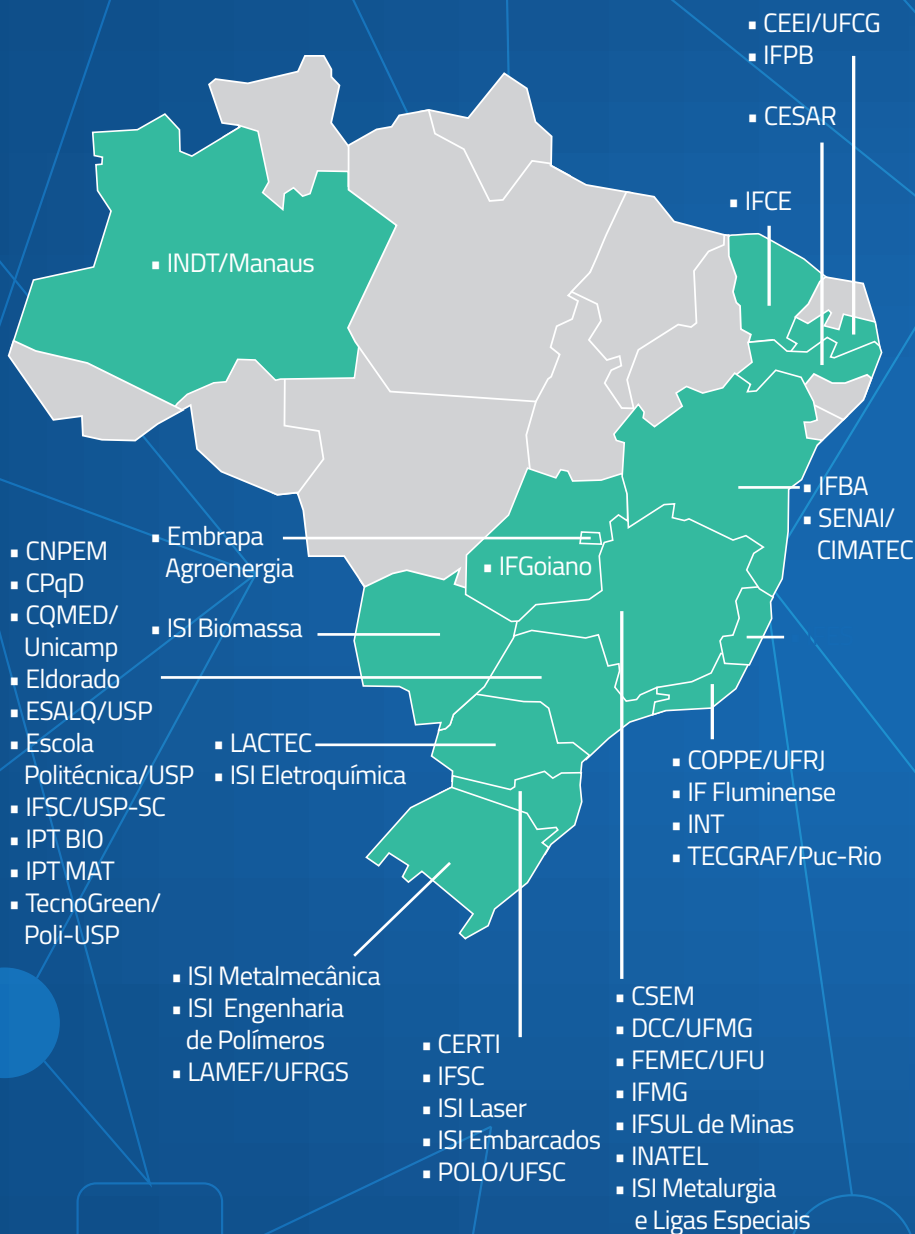

# *IoT* INTERNET DAS **COISAS**

**EMBRAPII**

Empresa Brasileira de Pesquisa  
e Inovação Industrial

# UNIDADES EMBRAPPII NO BRASIL

● Áreas tecnológicas      ○ Unidades EMBRAPPII

- A EMBRAPPII apoia as empresas brasileiras que desejam inovar no país na área de IoT.
- Investir em projetos de IoT é garantia de competitividade das empresas no futuro.
- Financiamento com recursos não reembolsáveis de forma ágil e desburocratizados.
- São 42 unidades EMBRAPPII em todas as regiões do país, capacitadas para atender a demanda empresarial.
- A EMBRAPPII é coordenadora do PPI em IoT - Manufatura 4.0. Mais um mecanismo para as empresas beneficiadas pela Lei de Informática cumprirem as responsabilidades de PD&I.