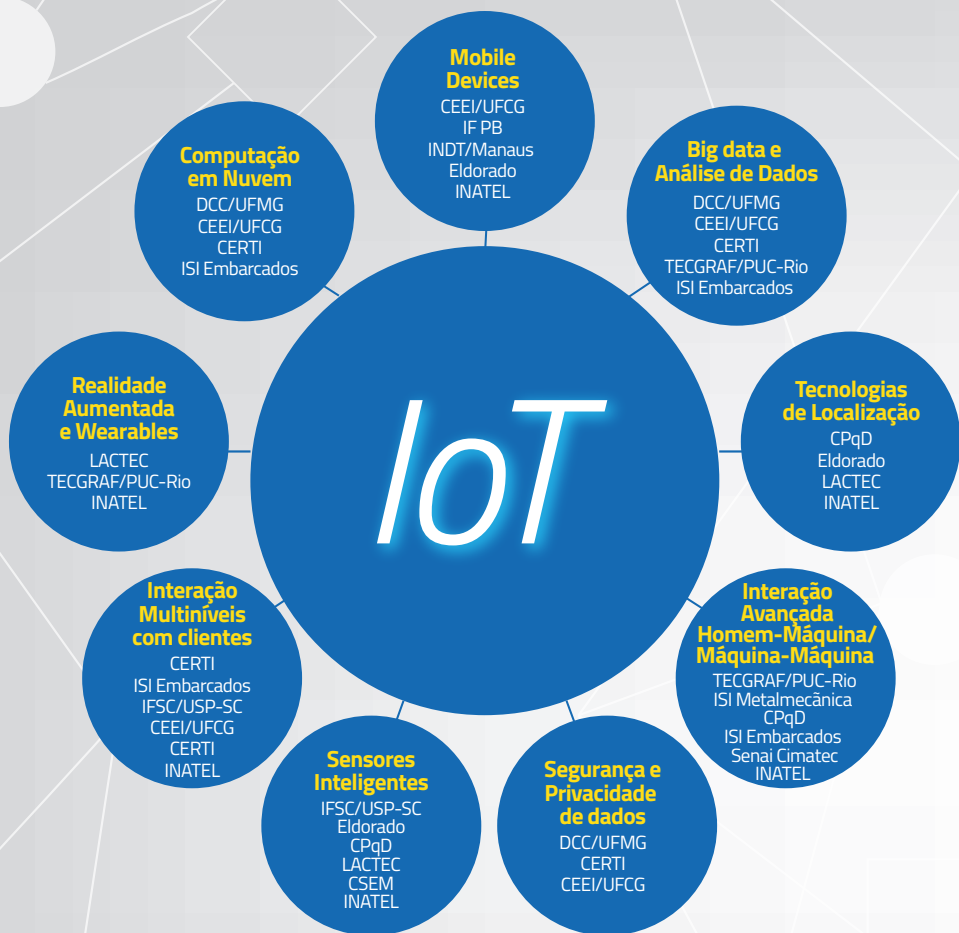

# *IoT* INTERNET DAS **COISAS**

**EMBRAPII**

Empresa Brasileira de Pesquisa  
e Inovação Industrial

# UNIDADES EMBRAPPII NO BRASIL

● Áreas tecnológicas      ○ Unidades EMBRAPPII

- A EMBRAPPII apoia as empresas brasileiras que desejam inovar no país na área de IoT.
- Investir em projetos de IoT é garantia de competitividade das empresas no futuro.
- Financiamento com recursos não reembolsáveis de forma ágil e desburocratizados.
- São 42 unidades EMBRAPPII em todas as regiões do país, capacitadas para atender a demanda empresarial.
- A EMBRAPPII é coordenadora do PPI em IoT - Manufatura 4.0. Mais um mecanismo para as empresas beneficiadas pela Lei de Informática cumprirem as responsabilidades de PD&I.